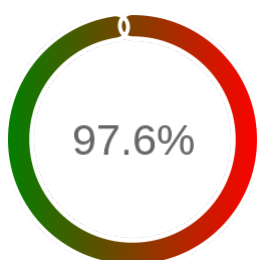

Monitoring Polish Spatial Data Infrastructure

Raport badania dostępności usługi sieciowej

Powiat	Iubiński
TERYT	0211
Usługa	WFS
Adres usługi	https://lubinski-wms.webewid.pl/iip/ows
Okres badania	2024-01-01 00:00 - 2025-05-10 23:59 [11903 godzin]
Liczba sprawdzeń	10050

Stopień dostępności

OK: 9807, błąd: 243

Szczegóły niedostępności

Lp.			Liczba godzin
1	2024-01-18 08:12	2024-01-18 12:07	4
2	2024-02-13 10:12	2024-02-13 11:09	1
3	2024-03-11 10:10	2024-03-12 14:11	27
4	2024-03-15 10:10	2024-03-18 15:08	73
5	2024-03-19 16:09	2024-03-21 14:05	42
6	2024-04-02 21:07	2024-04-02 22:05	1
7	2024-04-14 23:09	2024-04-15 00:13	1
8	2024-05-20 08:07	2024-05-20 09:12	1
9	2024-05-29 08:11	2024-05-29 09:08	1
10	2024-06-17 16:08	2024-06-17 21:12	5
11	2024-06-23 10:15	2024-06-23 14:13	4
12	2024-07-26 07:11	2024-07-26 08:06	1
13	2024-07-30 07:08	2024-07-30 08:03	1
14	2024-08-02 06:12	2024-08-02 08:09	2
15	2024-08-08 08:04	2024-08-08 09:04	1
16	2024-09-17 07:14	2024-09-17 08:12	1
17	2024-10-24 16:12	2024-10-24 17:09	1
18	2024-11-27 04:12	2024-11-27 05:12	1
19	2024-11-29 15:09	2024-11-30 04:16	12
20	2024-12-16 14:08	2024-12-16 15:09	1
21	2025-01-17 11:06	2025-01-17 18:07	7