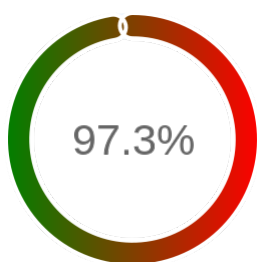

Monitoring Polish Spatial Data Infrastructure

Raport badania dostępności usługi sieciowej

Powiat	lubiński
TERYT	0211
Usługa	WFS
Adres usługi	https://lubinski-wms.webewid.pl/iip/ows
Okres badania	2024-01-01 00:00 - 2024-12-05 23:59 [8160 godzin]
Liczba sprawdzeń	6773

Stopień dostępności

OK: 6593, błąd: 180

Szczegóły niedostępności

Lp.			Liczba godzin
1	2024-01-18 08:12	2024-01-18 12:07	4
2	2024-02-13 10:12	2024-02-13 11:09	1
3	2024-03-11 10:10	2024-03-12 14:11	27
4	2024-03-15 10:10	2024-03-18 15:08	73
5	2024-03-19 16:09	2024-03-21 14:05	42
6	2024-04-02 21:07	2024-04-02 22:05	1
7	2024-04-14 23:09	2024-04-15 00:13	1
8	2024-05-20 08:07	2024-05-20 09:12	1
9	2024-05-29 08:11	2024-05-29 09:08	1
10	2024-06-17 16:08	2024-06-17 21:12	5
11	2024-06-23 10:15	2024-06-23 14:13	4
12	2024-07-26 07:11	2024-07-26 08:06	1
13	2024-07-30 07:08	2024-07-30 08:03	1
14	2024-08-02 06:12	2024-08-02 08:09	2
15	2024-08-08 08:04	2024-08-08 09:04	1
16	2024-09-17 07:14	2024-09-17 08:12	1
17	2024-10-24 16:12	2024-10-24 17:09	1
18	2024-11-27 04:12	2024-11-27 05:12	1
19	2024-11-29 15:09	2024-11-30 04:16	12
Całkowity czas niedostępności			180 (2.2%)