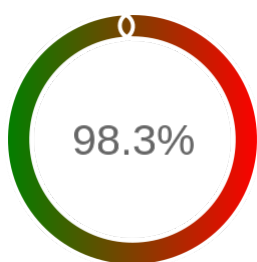

Monitoring Polish Spatial Data Infrastructure

Raport badania dostępności usługi sieciowej

Powiat	lubański
TERYT	0210
Usługa	WMS
Adres usługi	https://iegib.powiatluban.pl/luban-egib
Okres badania	2024-01-01 00:00 - 2024-07-11 23:59 [4631 godzin]
Liczba sprawdzeń	3847

Stopień dostępności

OK: 3782, błąd: 65

Szczegóły niedostępności

Lp.			Liczba godzin
1	2024-01-11 11:06	2024-01-11 13:05	2
2	2024-02-07 14:07	2024-02-07 15:05	1
3	2024-04-26 16:09	2024-04-29 10:05	62
Całkowity czas niedostępności			65 (1.4%)