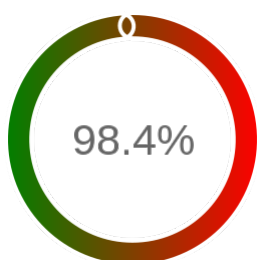

Monitoring Polish Spatial Data Infrastructure

Raport badania dostępności usługi sieciowej

Powiat	kłodzki
TERYT	0208
Usługa	GEODETY
Adres usługi	https://geodeta.powiat.klodzko.pl
Okres badania	2024-01-01 00:00 - 2024-10-31 23:59 [7320 godzin]
Liczba sprawdzeń	6159

Stopień dostępności

OK: 6062, błąd: 97

Szczegóły niedostępności

Lp.			Liczba godzin
1	2024-01-04 14:04	2024-01-04 15:05	1
2	2024-01-04 21:04	2024-01-04 22:04	1
3	2024-01-05 20:05	2024-01-05 21:04	1
4	2024-01-12 04:06	2024-01-12 05:07	1
5	2024-01-16 01:06	2024-01-16 08:02	7
6	2024-01-16 22:08	2024-01-16 23:06	1
7	2024-01-18 10:04	2024-01-18 12:03	1
8	2024-03-04 07:05	2024-03-05 13:41	1
9	2024-03-12 07:04	2024-03-12 18:02	8
10	2024-03-12 20:05	2024-03-12 21:07	1
11	2024-03-13 08:06	2024-03-13 13:06	2
12	2024-03-13 19:06	2024-03-13 20:03	1
13	2024-03-14 11:06	2024-03-14 12:03	1
14	2024-03-18 12:05	2024-03-18 13:04	1
15	2024-03-18 14:03	2024-03-18 15:03	1
16	2024-03-19 02:07	2024-03-19 03:07	1
17	2024-03-21 05:07	2024-03-21 06:04	1
18	2024-03-22 12:07	2024-03-22 13:03	1
19	2024-03-24 18:05	2024-03-24 19:05	1
20	2024-04-03 09:07	2024-04-03 10:04	1
21	2024-04-08 18:03	2024-04-08 19:02	1