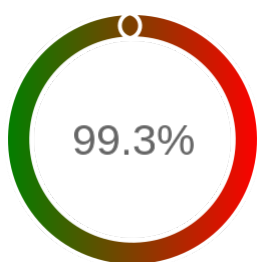

Monitoring Polish Spatial Data Infrastructure

Raport badania dostępności usługi sieciowej

Powiat	kamiennogórski
TERYT	0207
Usługa	WFS
Adres usługi	https://wms.kamienna-gora.pl/kamiennagora-egib
Okres badania	2024-01-01 00:00 - 2024-12-05 23:59 [8160 godzin]
Liczba sprawdzeń	6773

Stopień dostępności

OK: 6723, błąd: 50

Szczegóły niedostępności

Lp.			Liczba godzin
1	2024-02-19 10:05	2024-02-19 11:07	1
2	2024-04-03 19:06	2024-04-03 20:07	1
3	2024-05-21 18:11	2024-05-21 19:07	1
4	2024-06-20 13:11	2024-06-20 14:08	1
5	2024-07-05 09:06	2024-07-05 10:05	1
6	2024-07-19 17:10	2024-07-21 21:18	43
7	2024-07-22 15:05	2024-07-22 16:06	1
8	2024-08-08 16:06	2024-08-08 17:04	1
Całkowity czas niedostępności			50 (0.6%)