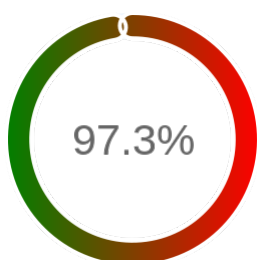

Monitoring Polish Spatial Data Infrastructure

Raport badania dostępności usługi sieciowej

Powiat	kamiennogórski
TERYT	0207
Usługa	GEODETY
Adres usługi	https://ikonto.kamienna-gora.pl
Okres badania	2024-01-01 00:00 - 2025-01-19 23:59 [9240 godzin]
Liczba sprawdzeń	7930

Stopień dostępności

OK: 7715, błąd: 215

Szczegóły niedostępności

Lp.			Liczba godzin
1	2024-01-09 21:03	2024-01-09 22:05	1
2	2024-01-09 23:04	2024-01-10 00:06	1
3	2024-01-10 17:03	2024-01-10 18:03	1
4	2024-01-11 02:06	2024-01-11 03:05	1
5	2024-01-11 13:03	2024-01-11 14:03	1
6	2024-01-13 02:05	2024-01-13 03:07	1
7	2024-01-14 19:05	2024-01-14 20:05	1
8	2024-01-18 07:06	2024-01-18 10:04	1
9	2024-01-19 00:06	2024-01-19 01:07	1
10	2024-01-19 03:06	2024-01-19 04:06	1
11	2024-01-25 18:02	2024-01-25 19:02	1
12	2024-01-29 15:03	2024-01-29 16:03	1
13	2024-01-31 00:05	2024-01-31 01:05	1
14	2024-02-01 00:06	2024-02-01 01:04	1
15	2024-02-19 08:03	2024-02-19 09:02	1
16	2024-02-20 20:03	2024-02-20 21:02	1
17	2024-02-23 20:04	2024-02-23 21:04	1
18	2024-02-27 00:06	2024-02-27 01:05	1
19	2024-03-03 00:04	2024-03-03 01:05	1
20	2024-03-10 15:06	2024-03-10 16:07	1
21	2024-03-20 17:04	2024-03-20 18:02	1