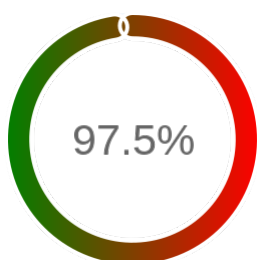

Monitoring Polish Spatial Data Infrastructure

Raport badania dostępności usługi sieciowej

Powiat	kamiennogórski
TERYT	0207
Usługa	GEODETY
Adres usługi	https://ikonto.kamienna-gora.pl
Okres badania	2024-01-01 00:00 - 2024-10-31 23:59 [7320 godzin]
Liczba sprawdzeń	6159

Stopień dostępności

OK: 6003, błąd: 156

Szczegóły niedostępności

Lp.			Liczba godzin
1	2024-01-09 21:03	2024-01-09 22:05	1
2	2024-01-09 23:04	2024-01-10 00:06	1
3	2024-01-10 17:03	2024-01-10 18:03	1
4	2024-01-11 02:06	2024-01-11 03:05	1
5	2024-01-11 13:03	2024-01-11 14:03	1
6	2024-01-13 02:05	2024-01-13 03:07	1
7	2024-01-14 19:05	2024-01-14 20:05	1
8	2024-01-18 07:06	2024-01-18 10:04	1
9	2024-01-19 00:06	2024-01-19 01:07	1
10	2024-01-19 03:06	2024-01-19 04:06	1
11	2024-01-25 18:02	2024-01-25 19:02	1
12	2024-01-29 15:03	2024-01-29 16:03	1
13	2024-01-31 00:05	2024-01-31 01:05	1
14	2024-02-01 00:06	2024-02-01 01:04	1
15	2024-02-19 08:03	2024-02-19 09:02	1
16	2024-02-20 20:03	2024-02-20 21:02	1
17	2024-02-23 20:04	2024-02-23 21:04	1
18	2024-02-27 00:06	2024-02-27 01:05	1
19	2024-03-03 00:04	2024-03-03 01:05	1
20	2024-03-10 15:06	2024-03-10 16:07	1
21	2024-03-20 17:04	2024-03-20 18:02	1