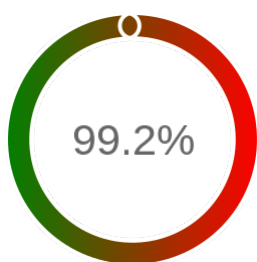

Monitoring Polish Spatial Data Infrastructure

Raport badania dostępności usługi sieciowej

Powiat	karkonoski
TERYT	0206
Usługa	WFS
Adres usługi	https://wms.podgik.jgora.pl/jeleniagora-egib
Okres badania	2024-01-01 00:00 - 2025-05-10 23:59 [11903 godzin]
Liczba sprawdzeń	10050

Stopień dostępności

OK: 9969, błąd: 81

Szczegóły niedostępności

Lp.			Liczba godzin
1	2024-01-30 16:06	2024-01-30 17:06	1
2	2024-03-25 03:14	2024-03-25 04:15	1
3	2024-04-14 04:13	2024-04-14 05:13	1
4	2024-04-15 14:10	2024-04-15 15:13	1
5	2024-04-20 04:17	2024-04-20 05:13	1
6	2024-04-21 04:15	2024-04-21 05:14	1
7	2024-04-29 07:09	2024-04-29 08:06	1
8	2024-04-30 04:14	2024-04-30 05:13	1
9	2024-06-17 14:08	2024-06-17 16:08	2
10	2024-07-08 04:16	2024-07-08 05:17	1
11	2024-07-08 14:07	2024-07-08 16:04	2
12	2024-08-16 04:14	2024-08-16 05:12	1
13	2024-09-02 14:10	2024-09-02 15:07	1
14	2024-09-02 18:07	2024-09-03 08:09	13
15	2024-09-09 04:15	2024-09-09 09:07	5
16	2024-09-16 07:16	2024-09-17 10:14	20
17	2024-12-04 14:09	2024-12-04 15:11	1
18	2025-01-06 17:12	2025-01-06 18:11	1
19	2025-01-15 12:11	2025-01-15 13:06	1
20	2025-03-07 15:09	2025-03-08 11:08	19
21	2025-03-16 10:11	2025-03-16 12:10	2