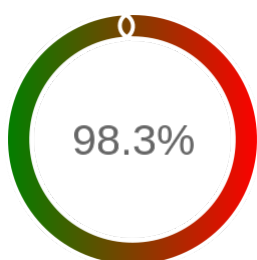

Monitoring Polish Spatial Data Infrastructure

Raport badania dostępności usługi sieciowej

Powiat	karkonoski
TERYT	0206
Usługa	GEODETY
Adres usługi	https://ikonto.podgik.jgora.pl
Okres badania	2024-01-01 00:00 - 2025-01-19 23:59 [9240 godzin]
Liczba sprawdzeń	7930

Stopień dostępności

OK: 7795, błąd: 135

Szczegóły niedostępności

Lp.			Liczba godzin
1	2024-01-26 16:03	2024-01-26 17:02	1
2	2024-01-28 16:05	2024-01-28 17:05	1
3	2024-01-29 14:04	2024-01-29 15:03	1
4	2024-01-30 16:03	2024-01-30 17:03	1
5	2024-03-25 02:07	2024-03-25 03:07	1
6	2024-04-04 04:06	2024-04-04 05:06	1
7	2024-04-11 03:05	2024-04-11 04:07	1
8	2024-04-12 04:04	2024-04-12 05:05	1
9	2024-04-14 03:06	2024-04-14 04:06	1
10	2024-04-15 14:05	2024-04-15 17:03	3
11	2024-04-16 03:07	2024-04-16 04:05	1
12	2024-04-19 08:04	2024-04-19 09:03	1
13	2024-04-20 03:06	2024-04-20 04:07	1
14	2024-04-23 03:07	2024-04-23 06:06	2
15	2024-04-27 03:07	2024-04-27 04:06	1
16	2024-04-28 03:05	2024-04-28 04:05	1
17	2024-04-28 07:04	2024-04-28 08:04	1
18	2024-05-08 03:06	2024-05-08 04:05	1
19	2024-05-09 03:04	2024-05-09 04:05	1
20	2024-05-10 03:06	2024-05-10 04:05	1
21	2024-05-12 03:04	2024-05-12 04:04	1