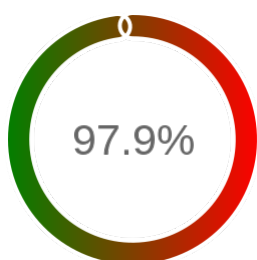

Stopień dostępności

OK: 6030, błąd: 129

Szczegóły niedostępności

Lp.			Liczba godzin
1	2024-01-26 16:03	2024-01-26 17:02	1
2	2024-01-28 16:05	2024-01-28 17:05	1
3	2024-01-29 14:04	2024-01-29 15:03	1
4	2024-01-30 16:03	2024-01-30 17:03	1
5	2024-03-25 02:07	2024-03-25 03:07	1
6	2024-04-04 04:06	2024-04-04 05:06	1
7	2024-04-11 03:05	2024-04-11 04:07	1
8	2024-04-12 04:04	2024-04-12 05:05	1
9	2024-04-14 03:06	2024-04-14 04:06	1
10	2024-04-15 14:05	2024-04-15 17:03	3
11	2024-04-16 03:07	2024-04-16 04:05	1
12	2024-04-19 08:04	2024-04-19 09:03	1
13	2024-04-20 03:06	2024-04-20 04:07	1
14	2024-04-23 03:07	2024-04-23 06:06	2
15	2024-04-27 03:07	2024-04-27 04:06	1
16	2024-04-28 03:05	2024-04-28 04:05	1
17	2024-04-28 07:04	2024-04-28 08:04	1
18	2024-05-08 03:06	2024-05-08 04:05	1
19	2024-05-09 03:04	2024-05-09 04:05	1
20	2024-05-10 03:06	2024-05-10 04:05	1
21	2024-05-12 03:04	2024-05-12 04:04	1