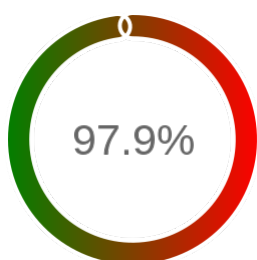

Monitoring Polish Spatial Data Infrastructure

Raport badania dostępności usługi sieciowej

Powiat	dzierżoniowski
TERYT	0202
Usługa	WWW
Adres usługi	https://geoportal.pow.dzierzoniow.pl/
Okres badania	2024-01-01 00:00 - 2025-02-19 23:59 [9984 godzin]
Liczba sprawdzeń	8919

Stopień dostępności

OK: 8730, błąd: 189

Szczegóły niedostępności

Lp.			Liczba godzin
1	2024-01-01 21:03	2024-01-01 22:03	1
2	2024-01-04 09:02	2024-01-04 10:01	1
3	2024-01-05 02:04	2024-01-05 03:03	1
4	2024-02-05 09:02	2024-02-05 10:02	1
5	2024-02-12 03:03	2024-02-12 05:03	1
6	2024-02-17 13:03	2024-02-17 14:03	1
7	2024-02-21 11:02	2024-02-21 13:02	2
8	2024-02-21 17:03	2024-02-21 18:02	1
9	2024-02-24 06:03	2024-02-24 07:03	1
10	2024-02-25 16:03	2024-02-25 17:02	1
11	2024-02-27 21:03	2024-02-27 23:03	1
12	2024-02-28 13:02	2024-02-28 14:02	1
13	2024-03-10 08:04	2024-03-10 09:04	1
14	2024-03-22 06:02	2024-03-22 07:01	1
15	2024-05-06 21:05	2024-05-06 22:03	1
16	2024-05-09 11:02	2024-05-09 12:02	1
17	2024-05-10 16:02	2024-05-10 17:01	1
18	2024-05-16 21:03	2024-05-16 22:03	1
19	2024-05-31 00:03	2024-05-31 09:02	8
20	2024-06-03 13:02	2024-06-03 14:01	1
21	2024-06-08 04:02	2024-06-08 05:02	1