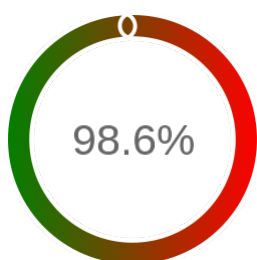

Monitoring Polish Spatial Data Infrastructure

Raport badania dostępności usługi sieciowej

Powiat	dzierżoniowski
TERYT	0202
Usługa	WMS
Adres usługi	https://geoportal.pow.dzierzoniow.pl/ggp
Okres badania	2024-01-01 00:00 - 2025-05-10 23:59 [11903 godzin]
Liczba sprawdzeń	9954

Stopień dostępności

OK: 9812, błąd: 142

Szczegóły niedostępności

Lp.			Liczba godzin
1	2024-01-10 23:10	2024-01-11 00:09	1
2	2024-01-12 20:06	2024-01-12 21:05	1
3	2024-01-25 14:05	2024-01-25 15:04	1
4	2024-01-25 19:04	2024-01-25 20:04	1
5	2024-01-31 21:05	2024-01-31 22:05	1
6	2024-02-15 16:05	2024-02-15 17:05	1
7	2024-02-22 00:12	2024-02-22 01:10	1
8	2024-02-23 05:11	2024-02-23 06:07	1
9	2024-03-14 19:05	2024-03-14 20:05	1
10	2024-03-26 22:08	2024-03-26 23:08	1
11	2024-03-28 05:08	2024-03-28 06:05	1
12	2024-04-05 19:05	2024-04-05 20:03	1
13	2024-05-18 14:07	2024-05-18 15:06	1
14	2024-05-23 12:07	2024-05-23 14:11	1
15	2024-05-31 00:11	2024-05-31 09:07	5
16	2024-06-04 19:04	2024-06-04 20:05	1
17	2024-07-05 15:08	2024-07-07 18:08	34
18	2024-07-18 08:06	2024-07-18 09:05	1
19	2024-07-22 14:05	2024-07-22 15:03	1
20	2024-08-02 16:05	2024-08-05 09:04	50
21	2024-08-10 19:12	2024-08-10 20:12	1