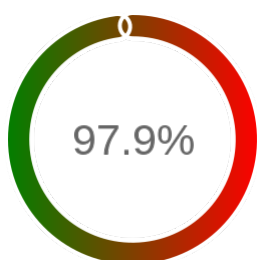

Monitoring Polish Spatial Data Infrastructure

Raport badania dostępności usługi sieciowej

Powiat	dzierżoniowski
TERYT	0202
Usługa	WMS
Adres usługi	https://geoportal.pow.dzierzoniow.pl/ggp
Okres badania	2024-01-01 00:00 - 2024-10-31 23:59 [7320 godzin]
Liczba sprawdzeń	5970

Stopień dostępności

OK: 5846, błąd: 124

Szczegóły niedostępności

Lp.			Liczba godzin
1	2024-01-10 23:10	2024-01-11 00:09	1
2	2024-01-12 20:06	2024-01-12 21:05	1
3	2024-01-25 14:05	2024-01-25 15:04	1
4	2024-01-25 19:04	2024-01-25 20:04	1
5	2024-01-31 21:05	2024-01-31 22:05	1
6	2024-02-15 16:05	2024-02-15 17:05	1
7	2024-02-22 00:12	2024-02-22 01:10	1
8	2024-02-23 05:11	2024-02-23 06:07	1
9	2024-03-14 19:05	2024-03-14 20:05	1
10	2024-03-26 22:08	2024-03-26 23:08	1
11	2024-03-28 05:08	2024-03-28 06:05	1
12	2024-04-05 19:05	2024-04-05 20:03	1
13	2024-05-18 14:07	2024-05-18 15:06	1
14	2024-05-23 12:07	2024-05-23 14:11	1
15	2024-05-31 00:11	2024-05-31 09:07	5
16	2024-06-04 19:04	2024-06-04 20:05	1
17	2024-07-05 15:08	2024-07-07 18:08	34
18	2024-07-18 08:06	2024-07-18 09:05	1
19	2024-07-22 14:05	2024-07-22 15:03	1
20	2024-08-02 16:05	2024-08-05 09:04	50
21	2024-08-10 19:12	2024-08-10 20:12	1

22	2024-09-04 22:09	2024-09-04 23:10	1
23	2024-09-06 05:10	2024-09-06 09:08	4
24	2024-09-14 04:11	2024-09-14 05:12	1
25	2024-09-16 07:12	2024-09-16 08:11	1
26	2024-09-16 10:09	2024-09-16 11:07	1
27	2024-09-17 14:06	2024-09-17 15:05	1
28	2024-09-23 23:09	2024-09-24 03:09	1
29	2024-09-26 12:08	2024-09-26 13:07	1
30	2024-10-03 01:11	2024-10-03 03:12	1
31	2024-10-10 19:08	2024-10-10 20:07	1
32	2024-10-14 21:07	2024-10-14 22:08	1
33	2024-10-15 12:11	2024-10-15 13:09	1
34	2024-10-23 06:07	2024-10-23 08:07	2
Całkowity czas niedostępności			124 (1.7%)