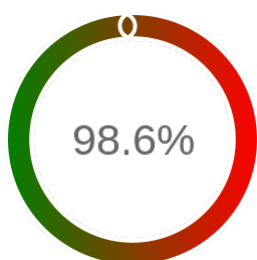

Monitoring Polish Spatial Data Infrastructure

Raport badania dostępności usługi sieciowej

Powiat	dzierżoniowski
TERYT	0202
Usługa	WMS
Adres usługi	https://geoportal.pow.dzierzoniow.pl/ggp
Okres badania	2024-01-01 00:00 - 2024-07-11 23:59 [4631 godzin]
Liczba sprawdzeń	3847

Stopień dostępności

OK: 3793, błąd: 54

Szczegóły niedostępności

Lp.			Liczba godzin
1	2024-01-10 23:10	2024-01-11 00:09	1
2	2024-01-12 20:06	2024-01-12 21:05	1
3	2024-01-25 14:05	2024-01-25 15:04	1
4	2024-01-25 19:04	2024-01-25 20:04	1
5	2024-01-31 21:05	2024-01-31 22:05	1
6	2024-02-15 16:05	2024-02-15 17:05	1
7	2024-02-22 00:12	2024-02-22 01:10	1
8	2024-02-23 05:11	2024-02-23 06:07	1
9	2024-03-14 19:05	2024-03-14 20:05	1
10	2024-03-26 22:08	2024-03-26 23:08	1
11	2024-03-28 05:08	2024-03-28 06:05	1
12	2024-04-05 19:05	2024-04-05 20:03	1
13	2024-05-18 14:07	2024-05-18 15:06	1
14	2024-05-23 12:07	2024-05-23 14:11	1
15	2024-05-31 00:11	2024-05-31 09:07	5
16	2024-06-04 19:04	2024-06-04 20:05	1
17	2024-07-05 15:08	2024-07-07 18:08	34
Całkowity czas niedostępności			54 (1.2%)

Oś czasu