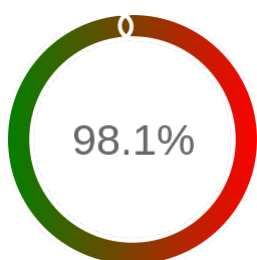

Monitoring Polish Spatial Data Infrastructure

Raport badania dostępności usługi sieciowej

Powiat	dzierżoniowski
TERYT	0202
Usługa	WFS
Adres usługi	https://geoportal.pow.dzierzoniow.pl/ggp
Okres badania	2024-01-01 00:00 - 2024-12-05 23:59 [8160 godzin]
Liczba sprawdzeń	6773

Stopień dostępności

OK: 6641, błąd: 132

Szczegóły niedostępności

Lp.			Liczba godzin
1	2024-01-02 17:12	2024-01-02 18:11	1
2	2024-01-13 04:12	2024-01-13 05:13	1
3	2024-02-14 20:10	2024-02-14 21:08	1
4	2024-02-15 22:06	2024-02-15 23:10	1
5	2024-02-16 21:09	2024-02-16 22:09	1
6	2024-02-17 13:11	2024-02-17 14:12	1
7	2024-02-21 10:06	2024-02-21 11:06	1
8	2024-03-18 01:16	2024-03-18 03:18	1
9	2024-03-28 10:06	2024-03-28 11:47	1
10	2024-04-04 14:08	2024-04-04 15:05	1
11	2024-04-08 12:08	2024-04-08 13:05	1
12	2024-04-15 17:09	2024-04-15 18:04	1
13	2024-05-09 10:04	2024-05-09 11:06	1
14	2024-05-31 04:17	2024-05-31 09:10	4
15	2024-06-01 03:14	2024-06-01 04:12	1
16	2024-06-15 14:10	2024-06-15 15:10	1
17	2024-06-21 07:06	2024-06-21 08:08	1
18	2024-07-05 15:11	2024-07-07 18:11	45
19	2024-07-25 13:08	2024-07-25 14:04	1
20	2024-07-31 06:11	2024-07-31 07:08	1
21	2024-08-02 01:13	2024-08-02 03:15	1