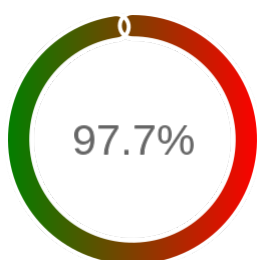

Monitoring Polish Spatial Data Infrastructure

Raport badania dostępności usługi sieciowej

Powiat	dzierżoniowski
TERYT	0202
Usługa	GEODETY
Adres usługi	https://geodeta.pow.dzierzoniow.pl
Okres badania	2024-01-01 00:00 - 2025-01-19 23:59 [9240 godzin]
Liczba sprawdzeń	7930

Stopień dostępności

OK: 7746, błąd: 184

Szczegóły niedostępności

Lp.			Liczba godzin
1	2024-01-03 15:02	2024-01-03 16:02	1
2	2024-01-05 09:05	2024-01-05 10:02	1
3	2024-01-09 05:07	2024-01-09 06:04	1
4	2024-01-13 16:06	2024-01-13 17:06	1
5	2024-01-16 22:08	2024-01-16 23:06	1
6	2024-01-19 08:03	2024-01-19 09:02	1
7	2024-01-25 09:04	2024-01-25 10:05	1
8	2024-02-05 08:05	2024-02-05 09:03	1
9	2024-02-08 20:03	2024-02-08 21:03	1
10	2024-02-09 04:05	2024-02-09 05:05	1
11	2024-02-14 10:04	2024-02-14 11:02	1
12	2024-03-01 11:02	2024-03-01 12:02	1
13	2024-03-02 01:06	2024-03-02 02:05	1
14	2024-03-08 12:05	2024-03-08 13:03	1
15	2024-03-10 04:09	2024-03-10 05:09	1
16	2024-03-18 19:03	2024-03-18 20:03	1
17	2024-03-19 01:09	2024-03-19 02:07	1
18	2024-03-20 14:04	2024-03-20 15:03	1
19	2024-03-21 03:06	2024-03-21 04:05	1
20	2024-03-22 04:05	2024-03-22 05:06	1
21	2024-03-22 07:03	2024-03-22 08:03	1