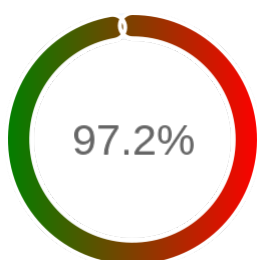

Monitoring Polish Spatial Data Infrastructure

Raport badania dostępności usługi sieciowej

Powiat	dzierżoniowski
TERYT	0202
Usługa	GEODETY
Adres usługi	https://geodeta.pow.dzierzoniow.pl
Okres badania	2024-01-01 00:00 - 2024-10-31 23:59 [7320 godzin]
Liczba sprawdzeń	6159

Stopień dostępności

OK: 5987, błąd: 172

Szczegóły niedostępności

Lp.			Liczba godzin
1	2024-01-03 15:02	2024-01-03 16:02	1
2	2024-01-05 09:05	2024-01-05 10:02	1
3	2024-01-09 05:07	2024-01-09 06:04	1
4	2024-01-13 16:06	2024-01-13 17:06	1
5	2024-01-16 22:08	2024-01-16 23:06	1
6	2024-01-19 08:03	2024-01-19 09:02	1
7	2024-01-25 09:04	2024-01-25 10:05	1
8	2024-02-05 08:05	2024-02-05 09:03	1
9	2024-02-08 20:03	2024-02-08 21:03	1
10	2024-02-09 04:05	2024-02-09 05:05	1
11	2024-02-14 10:04	2024-02-14 11:02	1
12	2024-03-01 11:02	2024-03-01 12:02	1
13	2024-03-02 01:06	2024-03-02 02:05	1
14	2024-03-08 12:05	2024-03-08 13:03	1
15	2024-03-10 04:09	2024-03-10 05:09	1
16	2024-03-18 19:03	2024-03-18 20:03	1
17	2024-03-19 01:09	2024-03-19 02:07	1
18	2024-03-20 14:04	2024-03-20 15:03	1
19	2024-03-21 03:06	2024-03-21 04:05	1
20	2024-03-22 04:05	2024-03-22 05:06	1
21	2024-03-22 07:03	2024-03-22 08:03	1