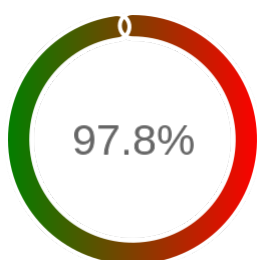

Monitoring Polish Spatial Data Infrastructure

Raport badania dostępności usługi sieciowej

Powiat	dzierżoniowski
TERYT	0202
Usługa	GEODETY
Adres usługi	https://geodeta.pow.dzierzoniow.pl
Okres badania	2024-01-01 00:00 - 2024-07-11 23:59 [4631 godzin]
Liczba sprawdzeń	3945

Stopień dostępności

OK: 3857, błąd: 88

Szczegóły niedostępności

Lp.			Liczba godzin
1	2024-01-03 15:02	2024-01-03 16:02	1
2	2024-01-05 09:05	2024-01-05 10:02	1
3	2024-01-09 05:07	2024-01-09 06:04	1
4	2024-01-13 16:06	2024-01-13 17:06	1
5	2024-01-16 22:08	2024-01-16 23:06	1
6	2024-01-19 08:03	2024-01-19 09:02	1
7	2024-01-25 09:04	2024-01-25 10:05	1
8	2024-02-05 08:05	2024-02-05 09:03	1
9	2024-02-08 20:03	2024-02-08 21:03	1
10	2024-02-09 04:05	2024-02-09 05:05	1
11	2024-02-14 10:04	2024-02-14 11:02	1
12	2024-03-01 11:02	2024-03-01 12:02	1
13	2024-03-02 01:06	2024-03-02 02:05	1
14	2024-03-08 12:05	2024-03-08 13:03	1
15	2024-03-10 04:09	2024-03-10 05:09	1
16	2024-03-18 19:03	2024-03-18 20:03	1
17	2024-03-19 01:09	2024-03-19 02:07	1
18	2024-03-20 14:04	2024-03-20 15:03	1
19	2024-03-21 03:06	2024-03-21 04:05	1
20	2024-03-22 04:05	2024-03-22 05:06	1
21	2024-03-22 07:03	2024-03-22 08:03	1