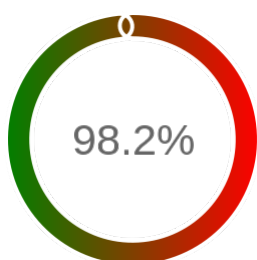

Stopień dostępności

OK: 6653, błąd: 120

Szczegóły niedostępności

Lp.			Liczba godzin
1	2024-01-01 10:13	2024-01-01 11:13	1
2	2024-01-01 14:16	2024-01-01 16:15	2
3	2024-01-01 19:15	2024-01-01 20:17	1
4	2024-01-01 22:13	2024-01-01 23:17	1
5	2024-01-02 01:19	2024-01-02 06:17	1
6	2024-01-02 15:10	2024-01-02 16:11	1
7	2024-01-09 11:09	2024-01-09 13:06	2
8	2024-01-09 14:07	2024-01-09 15:08	1
9	2024-01-10 16:10	2024-01-10 19:09	3
10	2024-01-10 22:10	2024-01-10 23:13	1
11	2024-01-16 03:14	2024-01-16 04:13	1
12	2024-01-16 08:05	2024-01-16 09:07	1
13	2024-01-30 19:06	2024-01-30 20:05	1
14	2024-02-07 08:10	2024-02-07 09:07	1
15	2024-02-12 10:09	2024-02-12 12:07	1
16	2024-03-07 22:11	2024-03-07 23:11	1
17	2024-03-08 00:16	2024-03-08 01:17	1
18	2024-03-08 06:09	2024-03-08 07:09	1
19	2024-03-08 11:09	2024-03-08 12:11	1
20	2024-03-18 12:09	2024-03-18 13:07	1
21	2024-03-18 16:05	2024-03-18 17:05	1