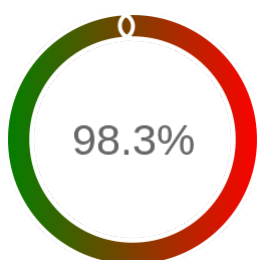

Stopień dostępności

OK: 15797, błąd: 278

Szczegóły niedostępności

Lp.			Liczba godzin
1	2024-02-03 15:05	2024-02-03 16:05	1
2	2024-02-12 10:04	2024-02-12 11:03	1
3	2024-02-19 18:03	2024-02-19 19:05	1
4	2024-02-23 12:04	2024-02-23 13:03	1
5	2024-03-01 01:05	2024-03-01 02:05	1
6	2024-03-03 13:04	2024-03-03 14:04	1
7	2024-03-06 17:03	2024-03-06 18:03	1
8	2024-03-09 20:08	2024-03-09 21:07	1
9	2024-04-21 09:05	2024-04-21 10:05	1
10	2024-06-03 18:03	2024-06-03 19:03	1
11	2024-07-24 01:05	2024-07-24 02:05	1
12	2024-08-09 23:06	2024-08-10 01:07	2
13	2024-08-12 11:01	2024-08-12 12:02	1
14	2024-08-12 21:04	2024-08-13 00:06	3
15	2024-08-13 08:05	2024-08-13 10:02	1
16	2024-08-14 23:06	2024-08-15 01:06	2
17	2024-08-15 21:03	2024-08-15 22:04	1
18	2024-09-04 10:04	2024-09-04 13:05	1
19	2024-09-16 08:07	2024-09-16 09:04	1
20	2024-09-19 13:05	2024-09-19 14:04	1
21	2024-09-21 06:05	2024-09-21 07:06	1