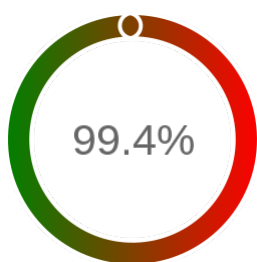

Monitoring Polish Spatial Data Infrastructure

Raport badania dostępności usługi sieciowej

Powiat	bolesławiecki
TERYT	0201
Usługa	GEODETY
Adres usługi	https://geodeta.powiatboleslawiecki.pl
Okres badania	2024-01-01 00:00 - 2025-05-10 23:59 [11903 godzin]
Liczba sprawdzeń	10299

Stopień dostępności

OK: 10238, błąd: 61

Szczegóły niedostępności

Lp.			Liczba godzin
1	2024-02-03 15:05	2024-02-03 16:05	1
2	2024-02-12 10:04	2024-02-12 11:03	1
3	2024-02-19 18:03	2024-02-19 19:05	1
4	2024-02-23 12:04	2024-02-23 13:03	1
5	2024-03-01 01:05	2024-03-01 02:05	1
6	2024-03-03 13:04	2024-03-03 14:04	1
7	2024-03-06 17:03	2024-03-06 18:03	1
8	2024-03-09 20:08	2024-03-09 21:07	1
9	2024-04-21 09:05	2024-04-21 10:05	1
10	2024-06-03 18:03	2024-06-03 19:03	1
11	2024-07-24 01:05	2024-07-24 02:05	1
12	2024-08-09 23:06	2024-08-10 01:07	2
13	2024-08-12 11:01	2024-08-12 12:02	1
14	2024-08-12 21:04	2024-08-13 00:06	3
15	2024-08-13 08:05	2024-08-13 10:02	1
16	2024-08-14 23:06	2024-08-15 01:06	2
17	2024-08-15 21:03	2024-08-15 22:04	1
18	2024-09-04 10:04	2024-09-04 13:05	1
19	2024-09-16 08:07	2024-09-16 09:04	1
20	2024-09-19 13:05	2024-09-19 14:04	1
21	2024-09-21 06:05	2024-09-21 07:06	1